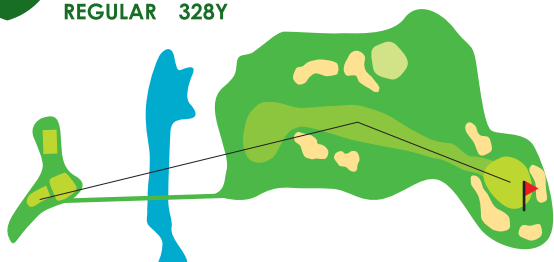

1 TSUBAKI COURSE
PAR.5
REGULAR 563Y

BACK	569Y
LADIES	513Y

2 PAR.4
REGULAR 426Y

BACK	443Y
LADIES	348Y

3 TSUBAKI COURSE
PAR.4
REGULAR 378Y

BACK	388Y
LADIES	344Y

4 PAR.3
REGULAR 170Y

BACK	194Y
LADIES	148Y

5 TSUBAKI COURSE
PAR.4
REGULAR 416Y

BACK	432Y
LADIES	357Y

6 TSUBAKI COURSE
PAR.4
REGULAR 366Y

BACK	372Y
LADIES	262Y

7 TSUBAKI COURSE
PAR.4
REGULAR 328Y

BACK	339Y
LADIES	317Y

8 TSUBAKI COURSE
PAR.3
REGULAR 153Y

BACK	137Y
LADIES	123Y

9 TSUBAKI COURSE
PAR.5
REGULAR 575Y

BACK	585Y
LADIES	533Y

椿コース

9ホール パー36 3359ヤード

HOLES	1	2	3	4	5	6	7	8	9	TOTAL
BACK	569	443	388	194	432	372	339	153	585	3475
REGULAR	563	426	378	170	416	366	328	137	575	3359
LADIES	513	348	344	148	357	262	317	123	533	2945
PAR	5	4	4	3	4	4	4	3	5	36

PLAY POINT

どちらかというと、パワーヒッターに向けた男性的なコース。
569ヤードの1番ホール、585ヤードの9番ホールなど、3コースの中でも比較的距離が長いのが椿コースの特徴です。