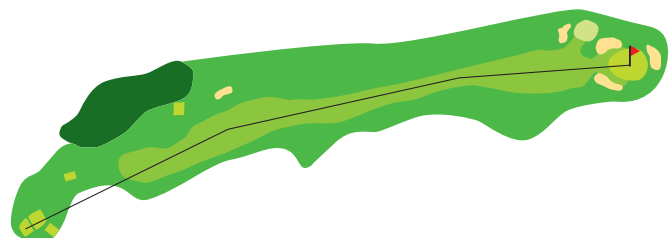

1 TSUBAKI COURSE
PAR.5
REGULAR 563Y

BACK	569Y
LADIES	513Y

2 PAR.4
REGULAR 426Y

BACK	443Y
LADIES	348Y

3 TSUBAKI COURSE
PAR.4
REGULAR 378Y

BACK	388Y
LADIES	344Y

4 PAR.3
REGULAR 170Y

BACK	194Y
LADIES	148Y

5 TSUBAKI COURSE
PAR.4
REGULAR 416Y

BACK	432Y
LADIES	357Y

6 TSUBAKI COURSE
PAR.4
REGULAR 366Y

BACK	372Y
LADIES	262Y

7 TSUBAKI COURSE
PAR.4
REGULAR 328Y

BACK	339Y
LADIES	317Y

8 TSUBAKI COURSE
PAR.3
REGULAR 153Y

BACK	137Y
LADIES	123Y

9 TSUBAKI COURSE
PAR.5
REGULAR 575Y

BACK	585Y
LADIES	533Y

椿コース

9ホール パー36 3359ヤード

HOLES	1	2	3	4	5	6	7	8	9	TOTAL
BACK	569	443	388	194	432	372	339	153	585	3475
REGULAR	563	426	378	170	416	366	328	137	575	3359
LADIES	513	348	344	148	357	262	317	123	533	2945
PAR	5	4	4	3	4	4	4	3	5	36

PLAY POINT

どちらかというと、パワーヒッターに向けた男性的なコース。
569ヤードの1番ホール、585ヤードの9番ホールなど、3コースの中でも比較的距離が長いのが椿コースの特徴です。