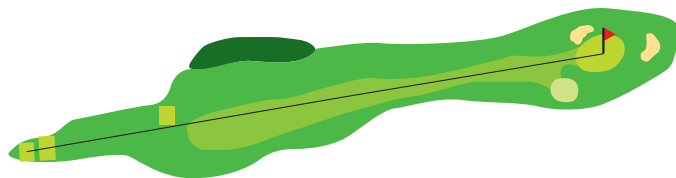

1 TSUBAKI COURSE
PAR.5
REGULAR 563Y

BACK	569Y
LADIES	513Y

2 PAR.4
REGULAR 426Y

BACK	443Y
LADIES	348Y

3 TSUBAKI COURSE
PAR.4
REGULAR 378Y

BACK	388Y
LADIES	344Y

4 PAR.3
REGULAR 170Y

BACK	194Y
LADIES	148Y

5 TSUBAKI COURSE
PAR.4
REGULAR 416Y

BACK	432Y
LADIES	357Y

6 TSUBAKI COURSE
PAR.4
REGULAR 366Y

BACK	372Y
LADIES	262Y

7 TSUBAKI COURSE
PAR.4
REGULAR 328Y

BACK	339Y
LADIES	317Y

8 TSUBAKI COURSE
PAR.3
REGULAR 153Y

PLAY POINT

どちらかというと、パワーヒッターに向けた男性的なコース。
569ヤードの1番ホール、585ヤードの9番ホールなど、3コースの中でも比較的距離が長いのが椿コースの特徴です。