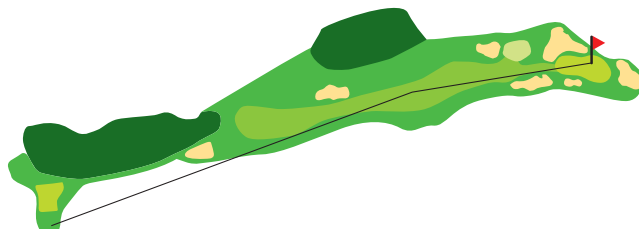

1 TSUBAKI COURSE
PAR.5
REGULAR 563Y

BACK	569Y
LADIES	513Y

2 PAR.4
REGULAR 426Y

BACK	443Y
LADIES	348Y

3 TSUBAKI COURSE
PAR.4
REGULAR 378Y

BACK	388Y
LADIES	344Y

4 PAR.3
REGULAR 170Y

BACK	194Y
LADIES	148Y

5 TSUBAKI COURSE
PAR.4
REGULAR 416Y

BACK	432Y
LADIES	357Y

6 TSUBAKI COURSE
PAR.4
REGULAR 366Y

BACK	372Y
LADIES	262Y

7 TSUBAKI COURSE
PAR.4
REGULAR 328Y

BACK	339Y
LADIES	317Y

8 TSUBAKI COURSE
PAR.3
REGULAR 153Y

BACK	137Y
LADIES	123Y

9 TSUBAKI COURSE
PAR.5
REGULAR 575Y

BACK	585Y
LADIES	533Y

椿コース

9ホール パー36 3359ヤード

HOLES	1	2	3	4	5	6	7	8	9	TOTAL
BACK	569	443	388	194	432	372	339	153	585	3475
REGULAR	563	426	378	170	416	366	328	137	575	3359
LADIES	513	348	344	148	357	262	317	123	533	2945
PAR	5	4	4	3	4	4	4	3	5	36

PLAY POINT

どちらかというと、パワーヒッターに向けた男性的なコース。
569ヤードの1番ホール、585ヤードの9番ホールなど、3コースの中でも比較的距離が長いのが椿コースの特徴です。